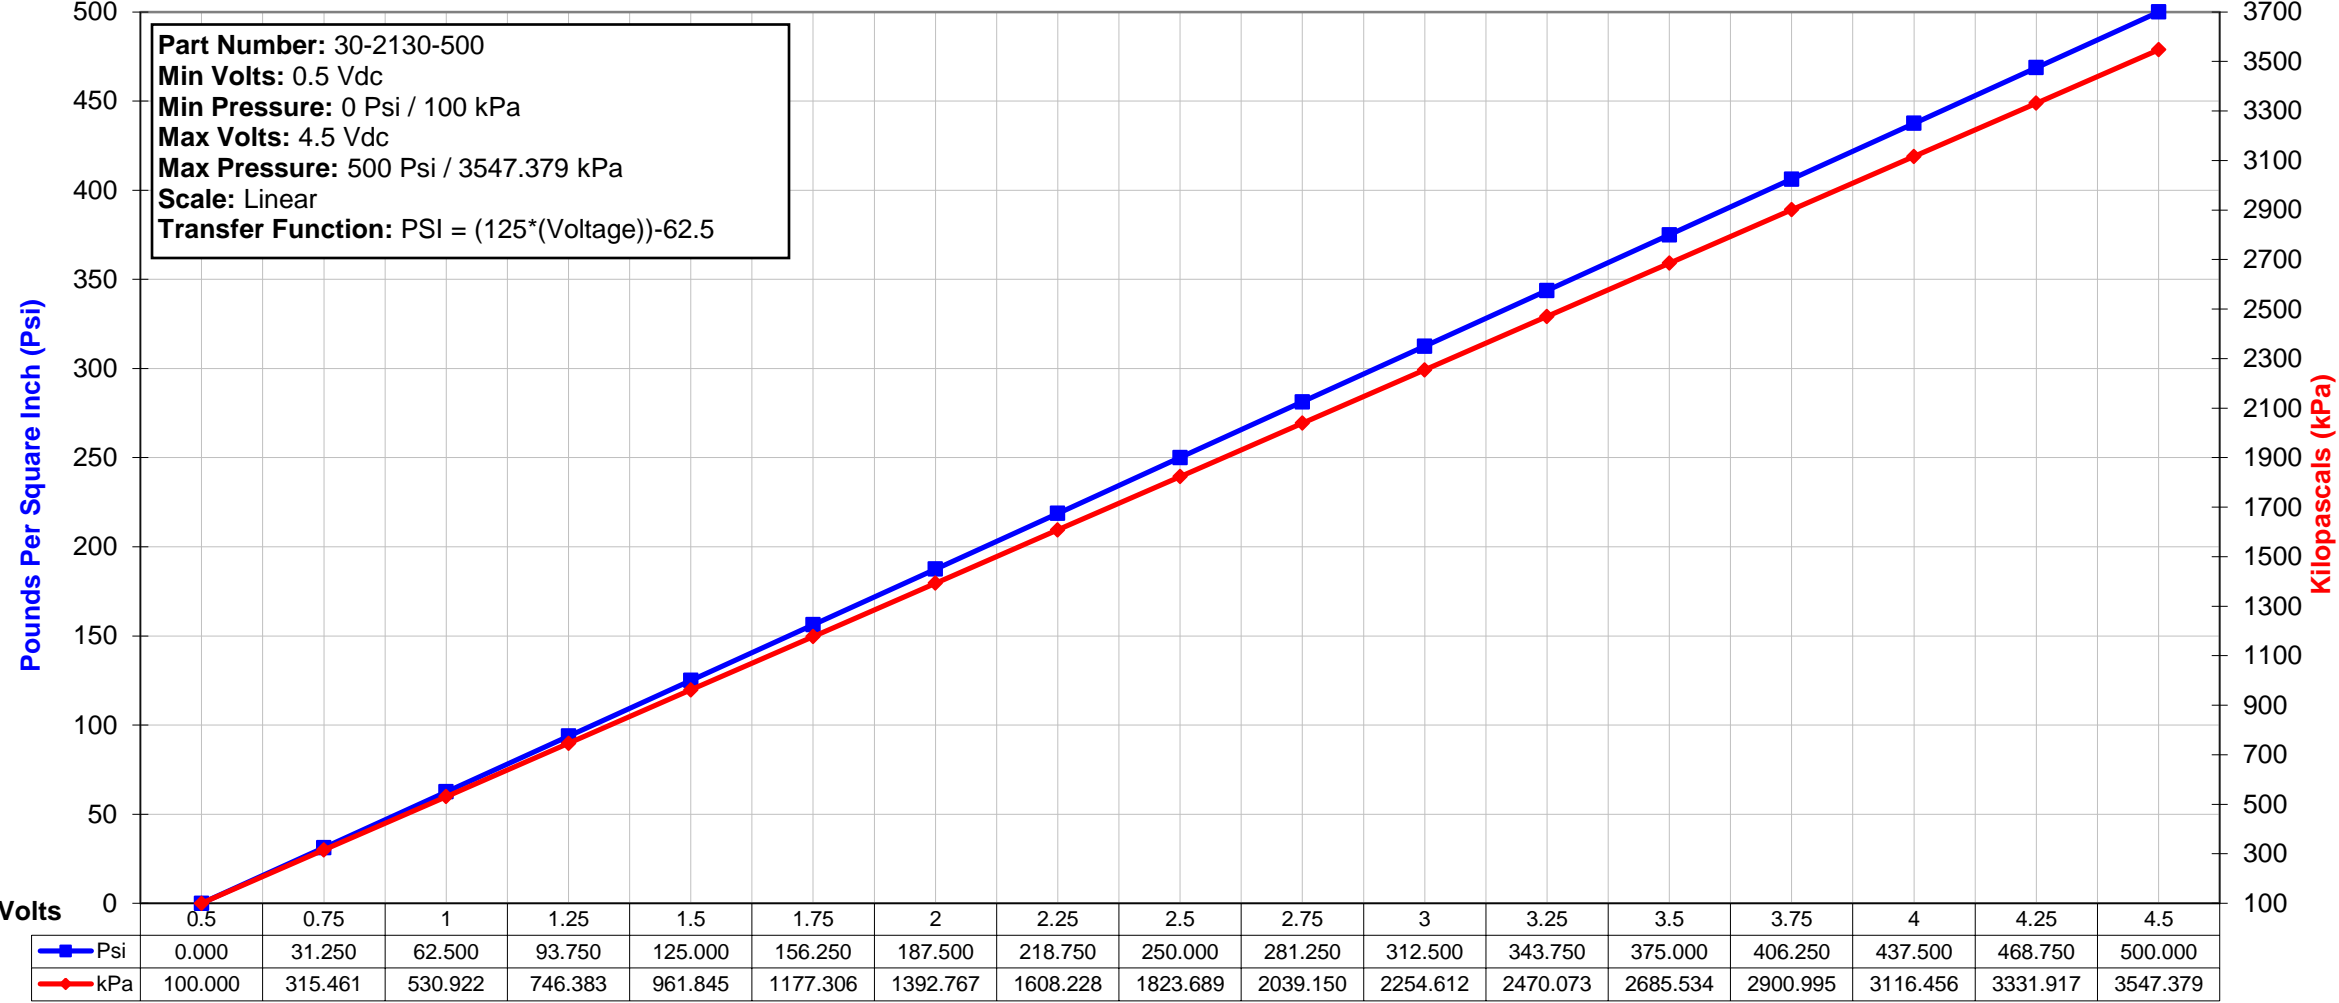

### 30-2130-500 Voltage Output

■ Psi    ◆ kPa