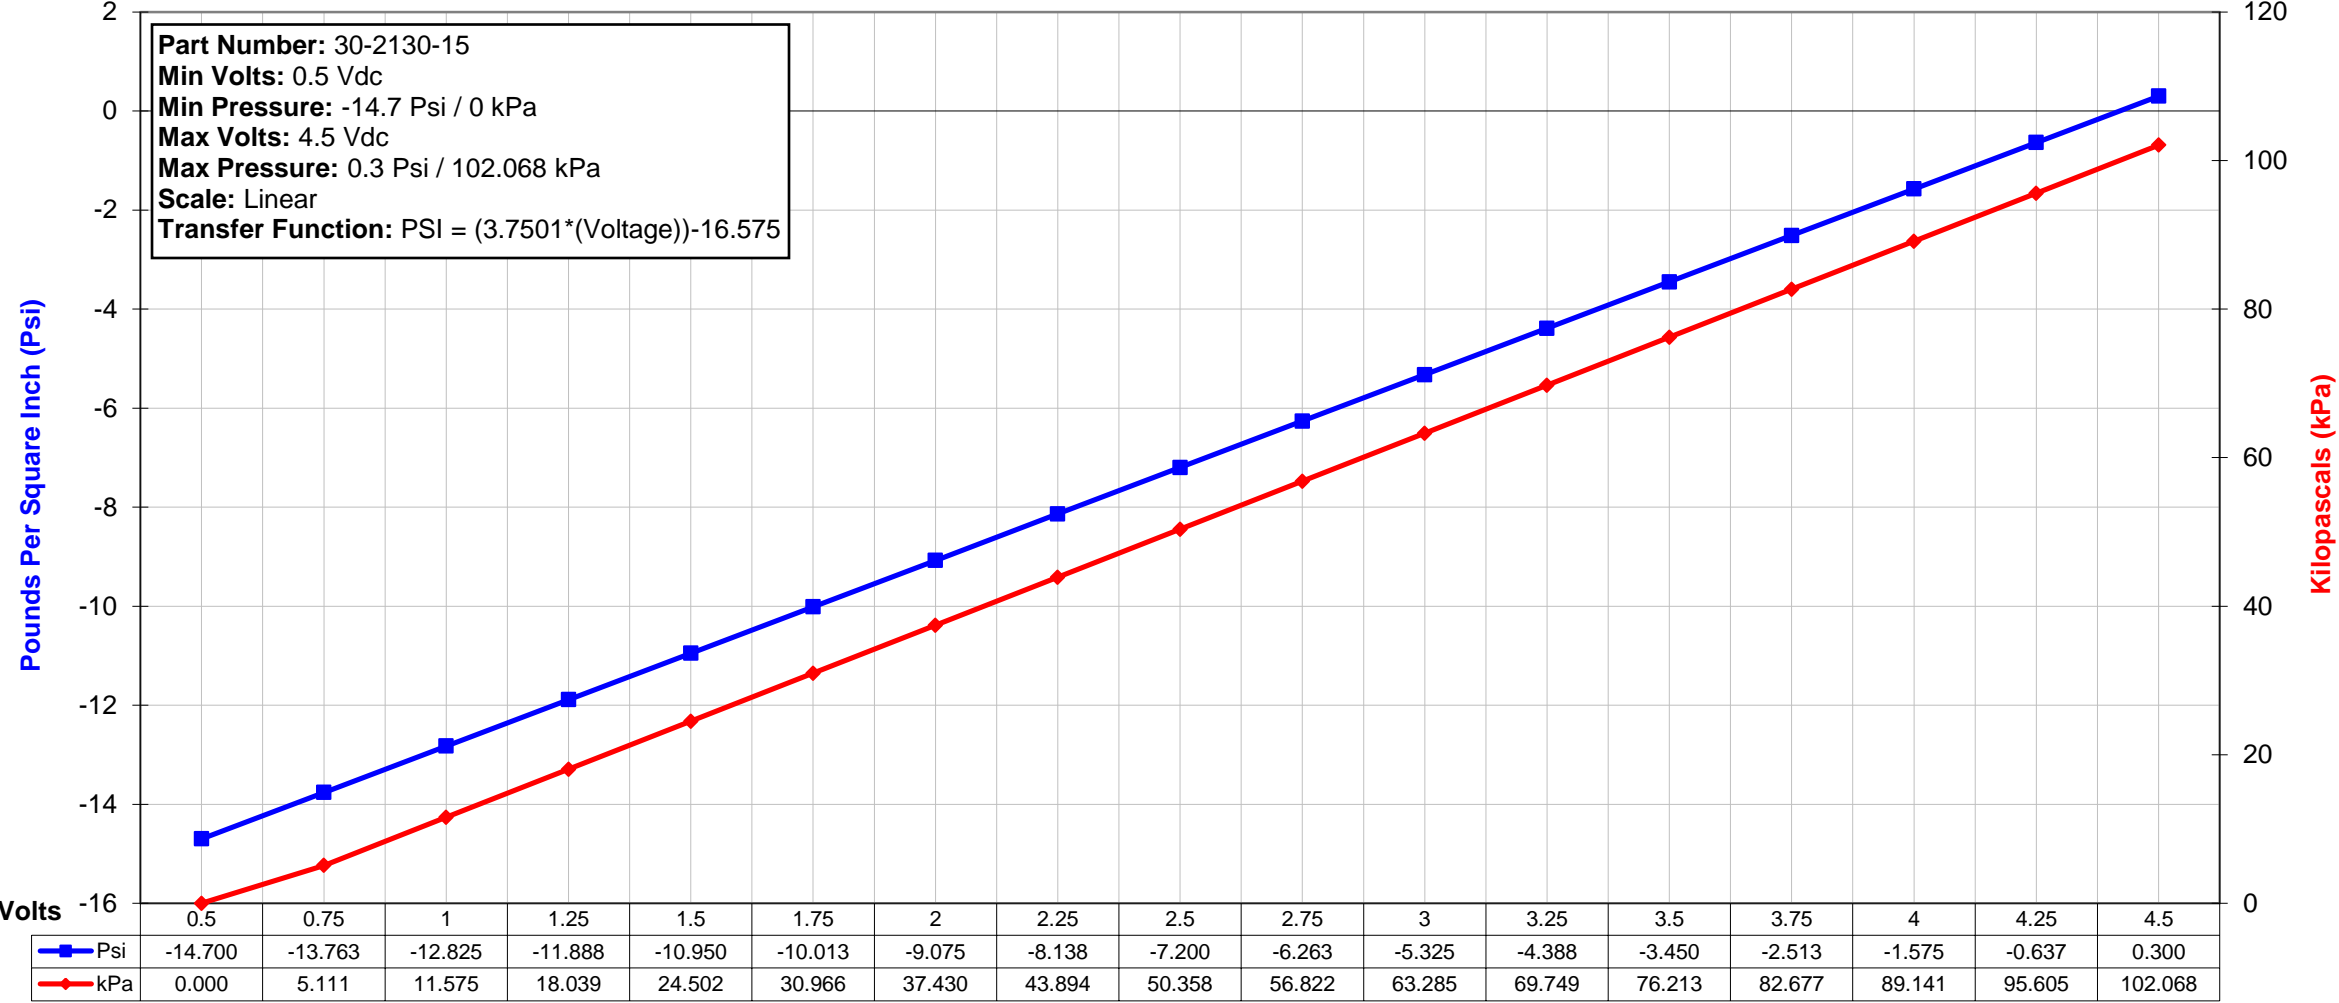

30-2130-15 Voltage Output

■ Psi ◆ kPa