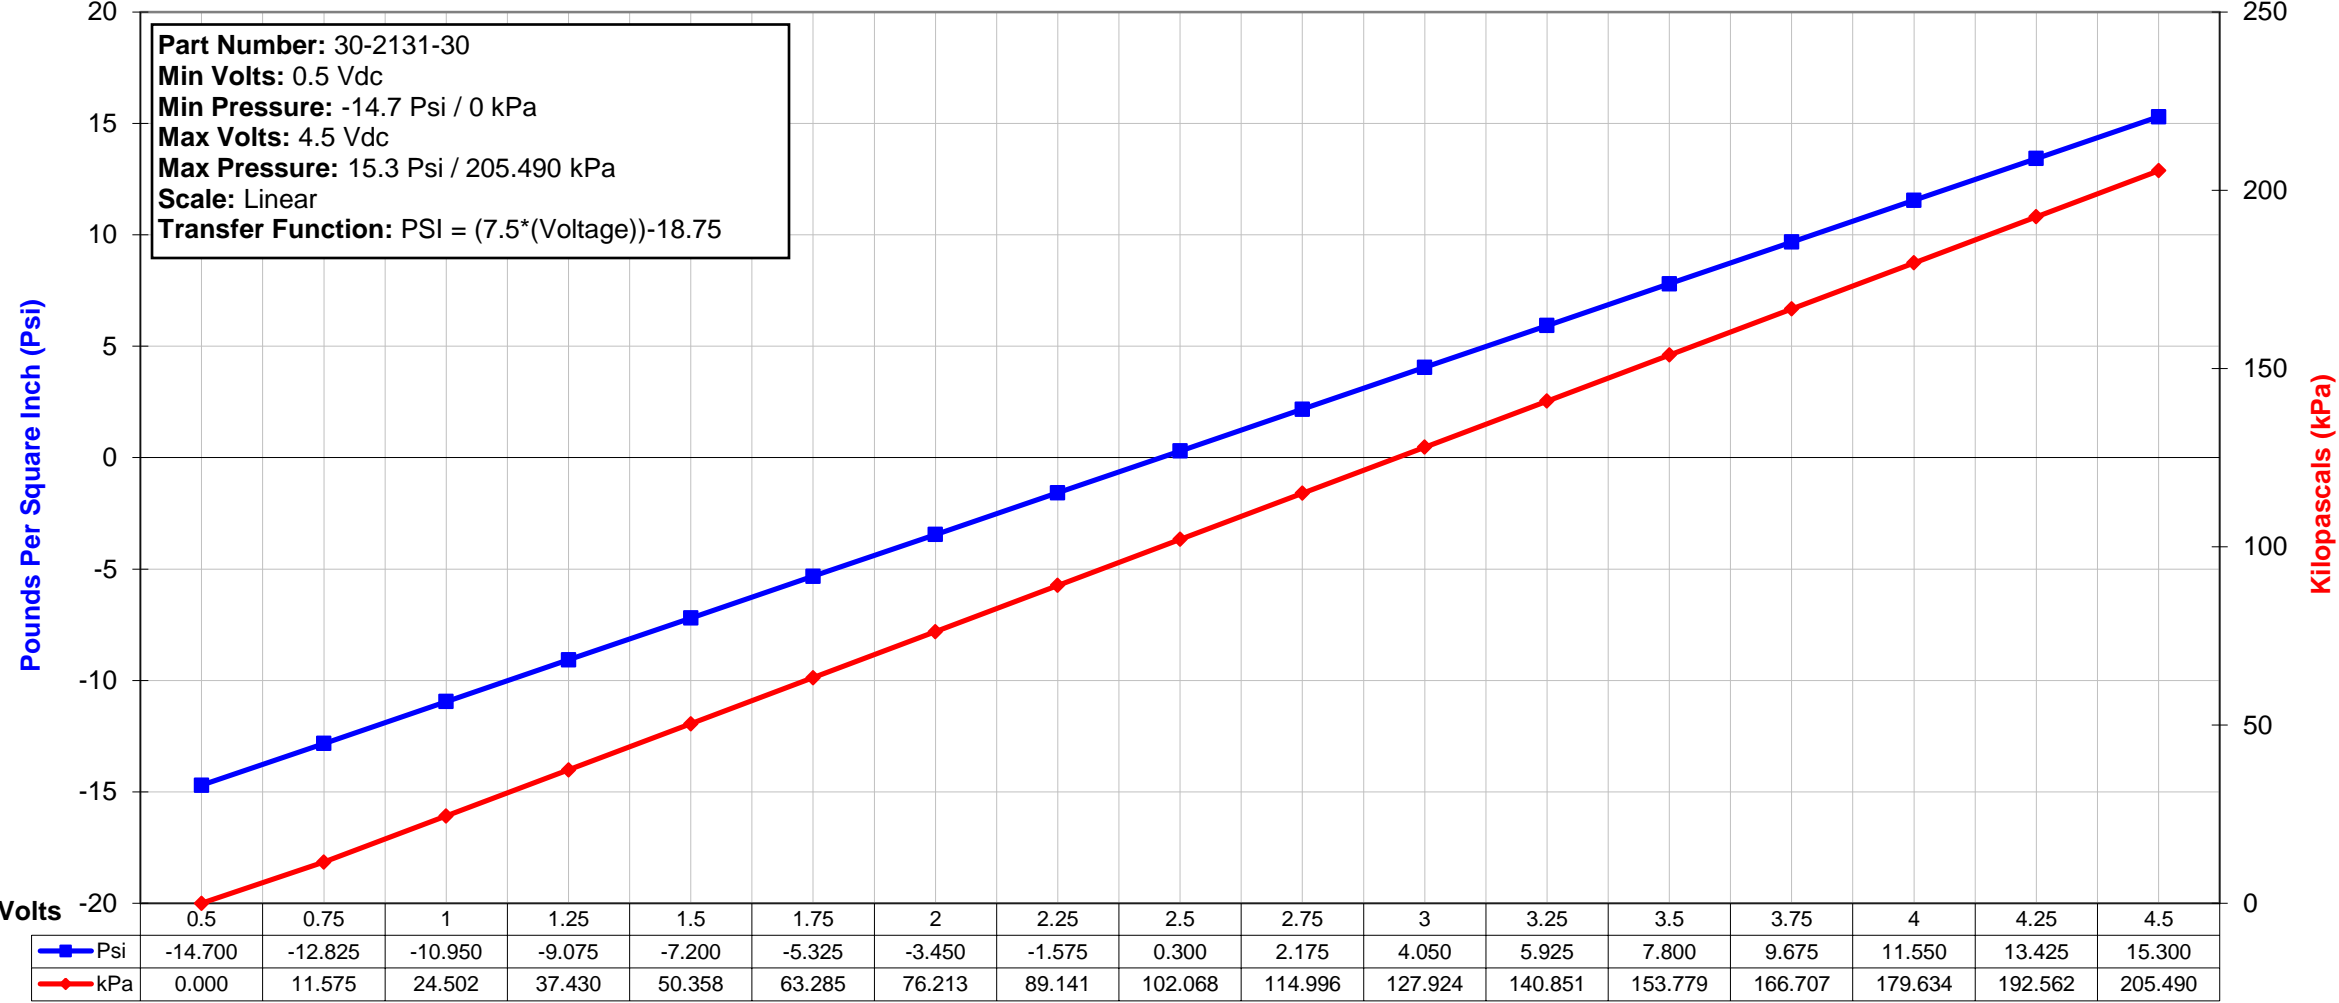

30-2131-30 Voltage Output

■ Psi ◆ kPa